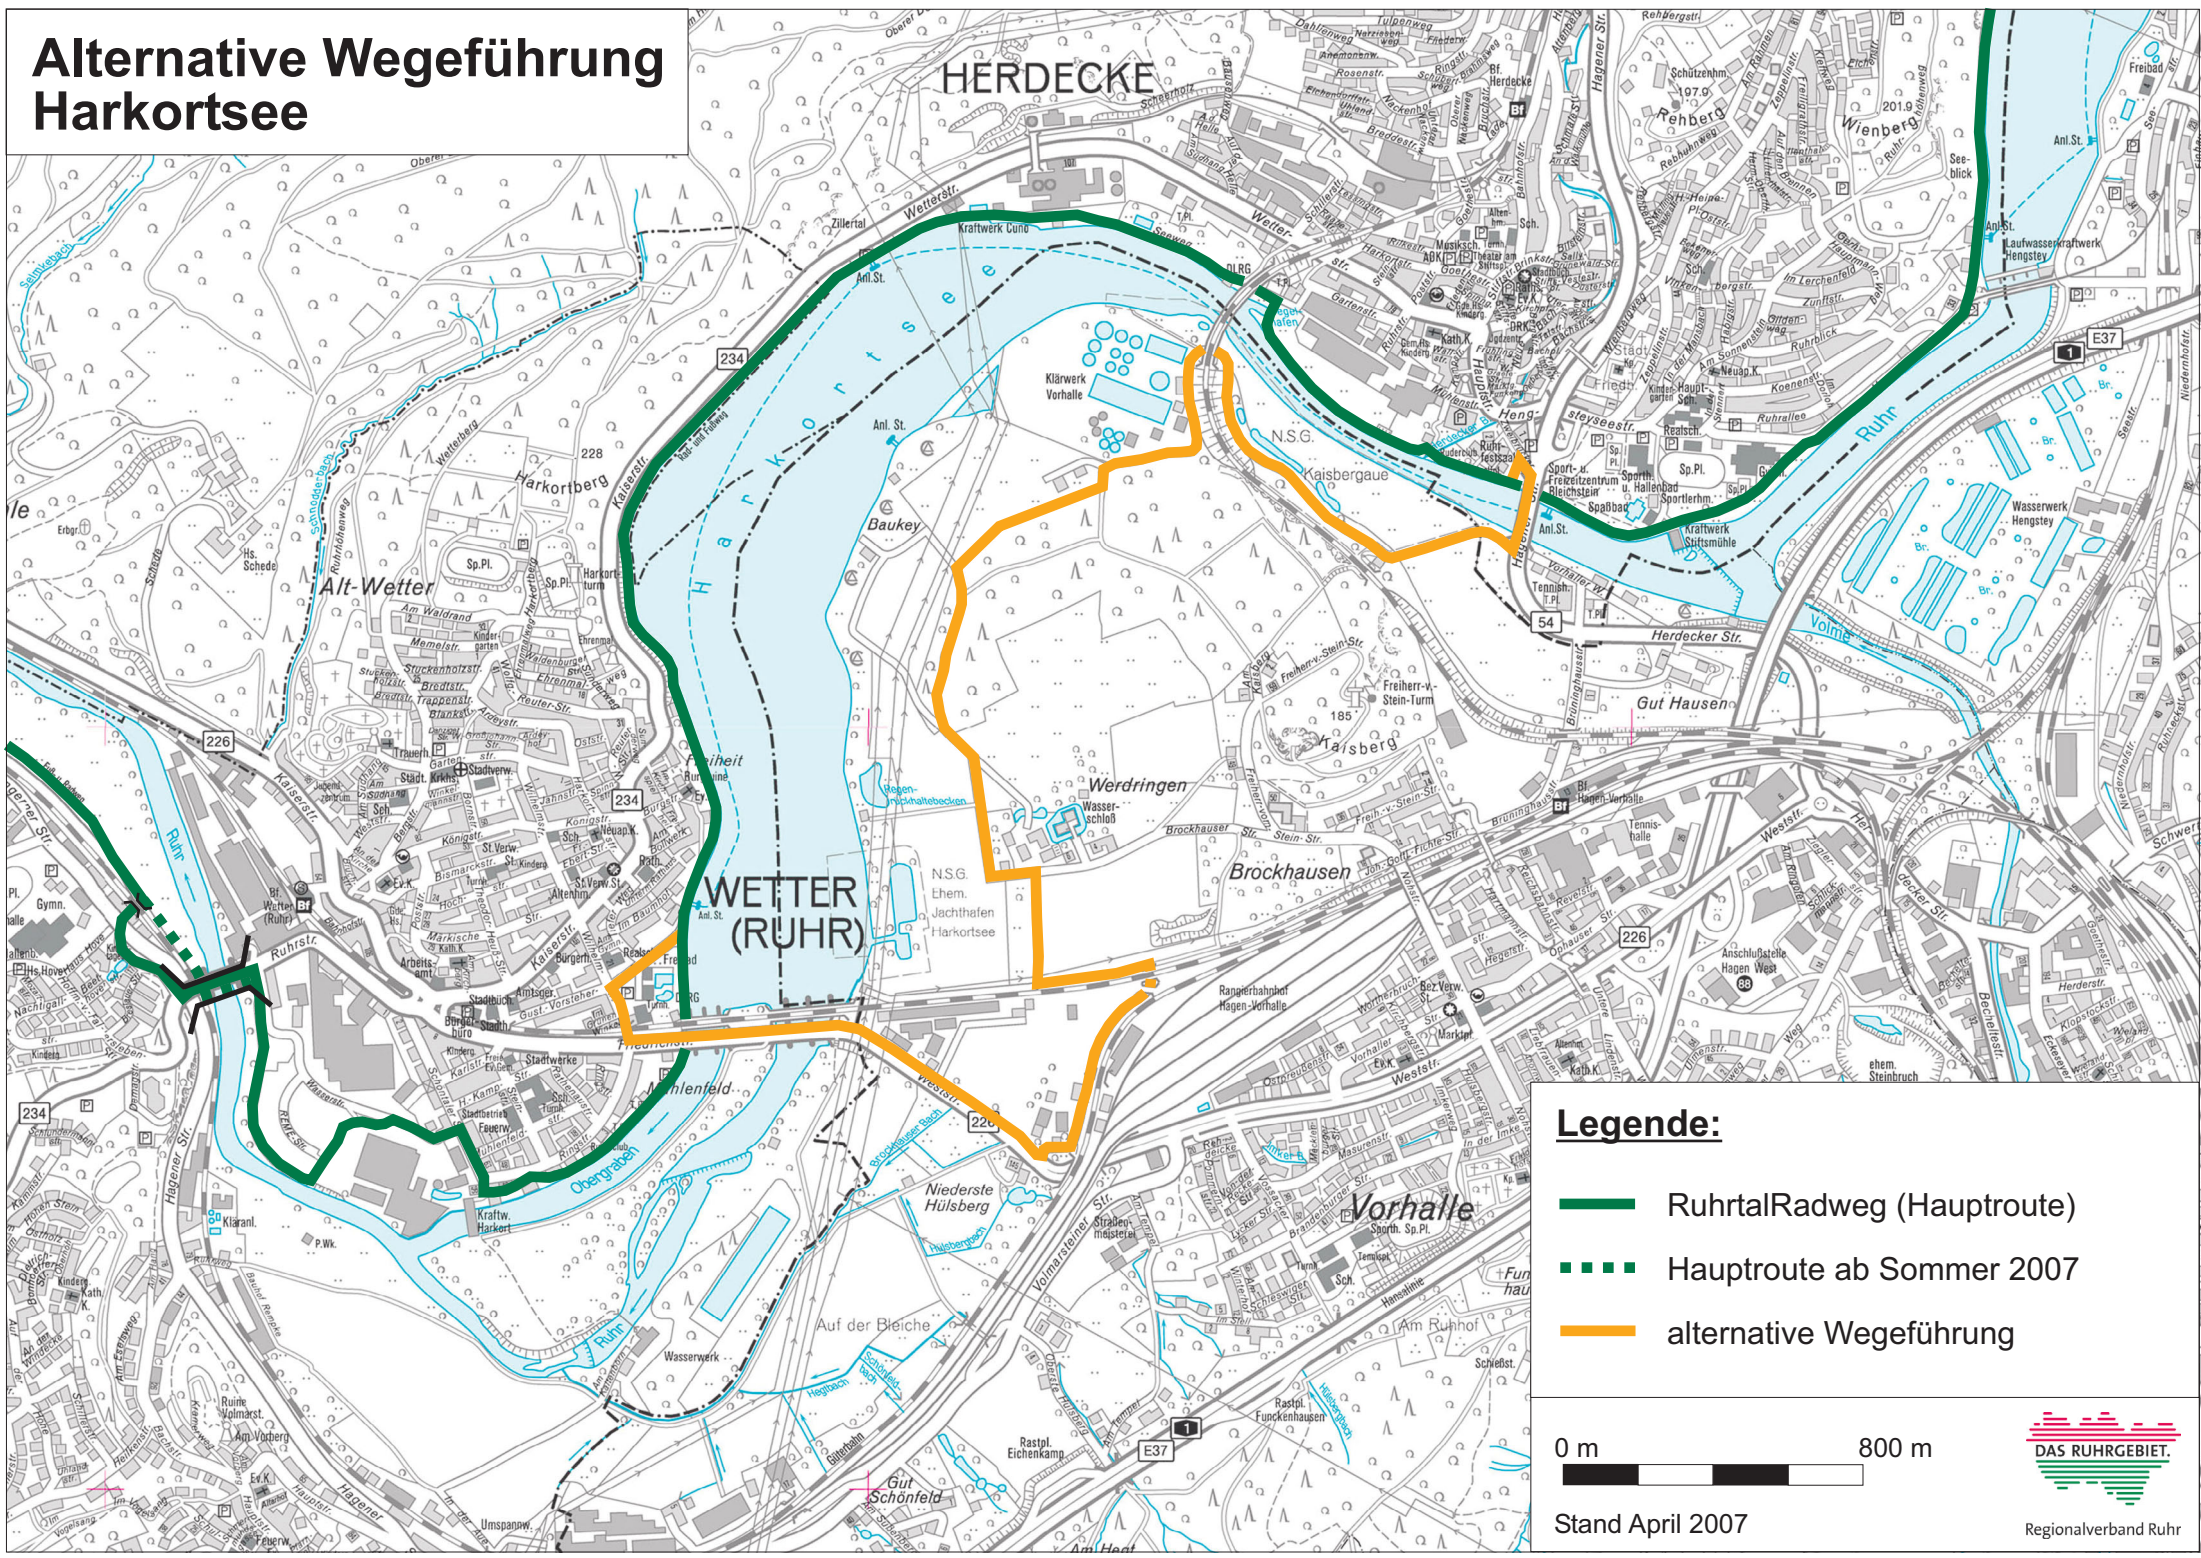

# Alternative Wegeführung Harkortsee

## Legende:

- RuhrtalRadweg (Hauptroute)
- - - Hauptroute ab Sommer 2007
- alternative Wegeführung

Stand April 2007