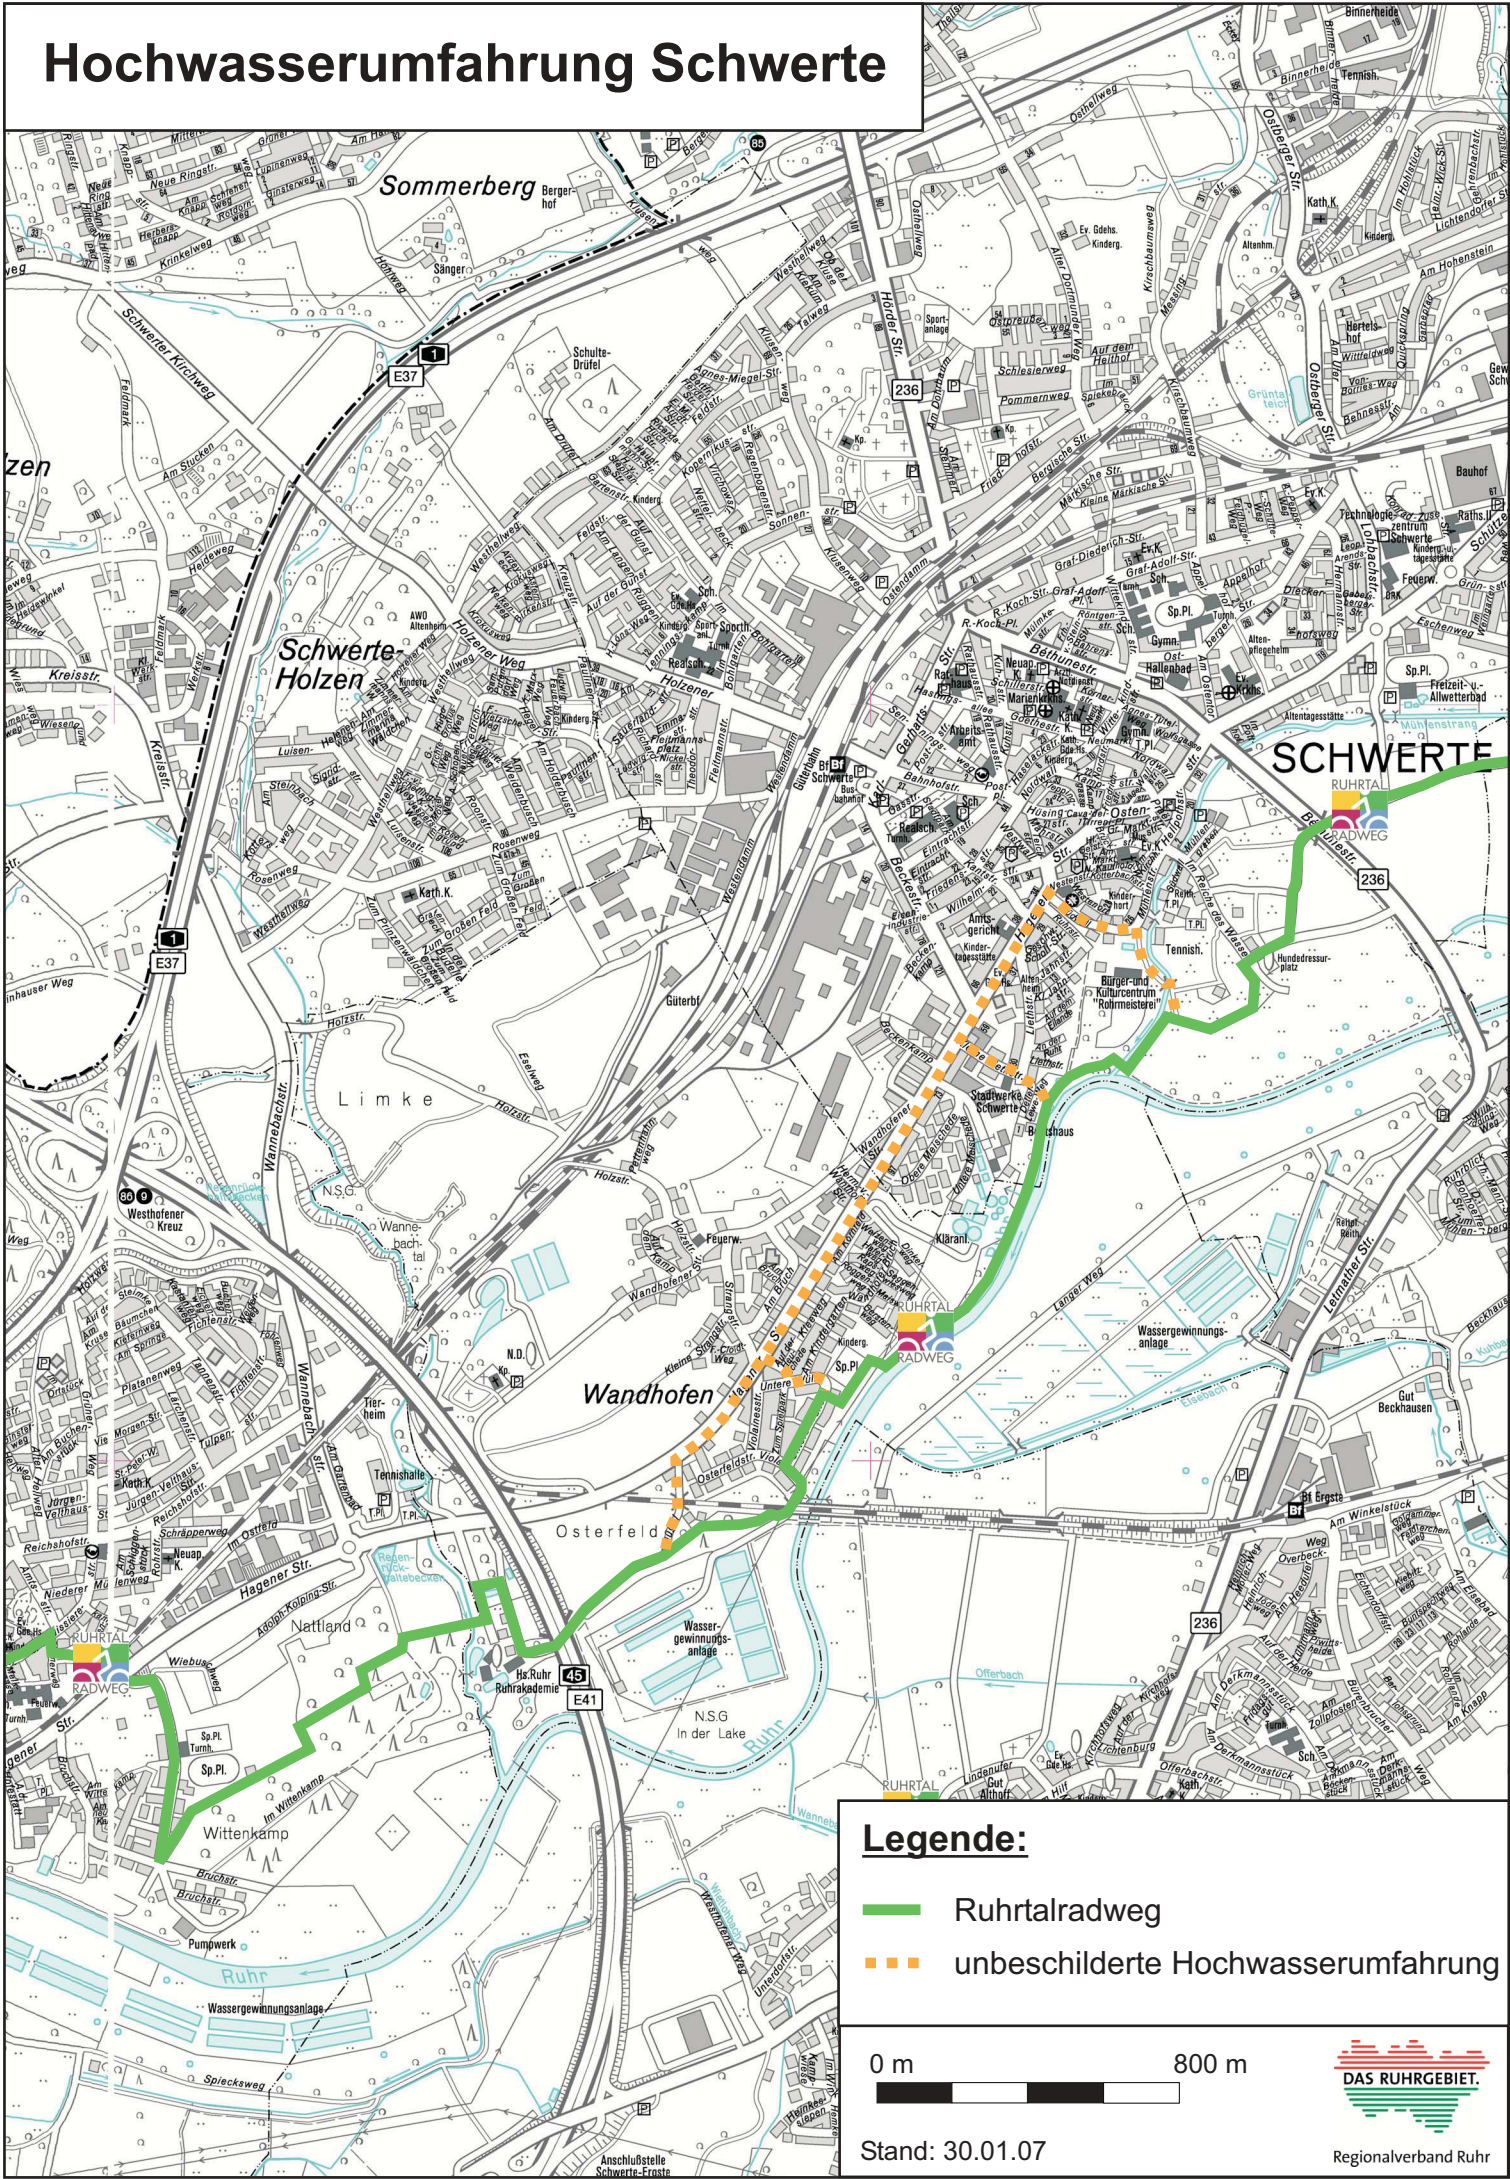

Hochwasserumfahrung Schwerte

Legende:

- Ruhrtalradweg
- - - unbeschilderte Hochwasserumfahrung

Stand: 30.01.07

Regionalverband Ruhr