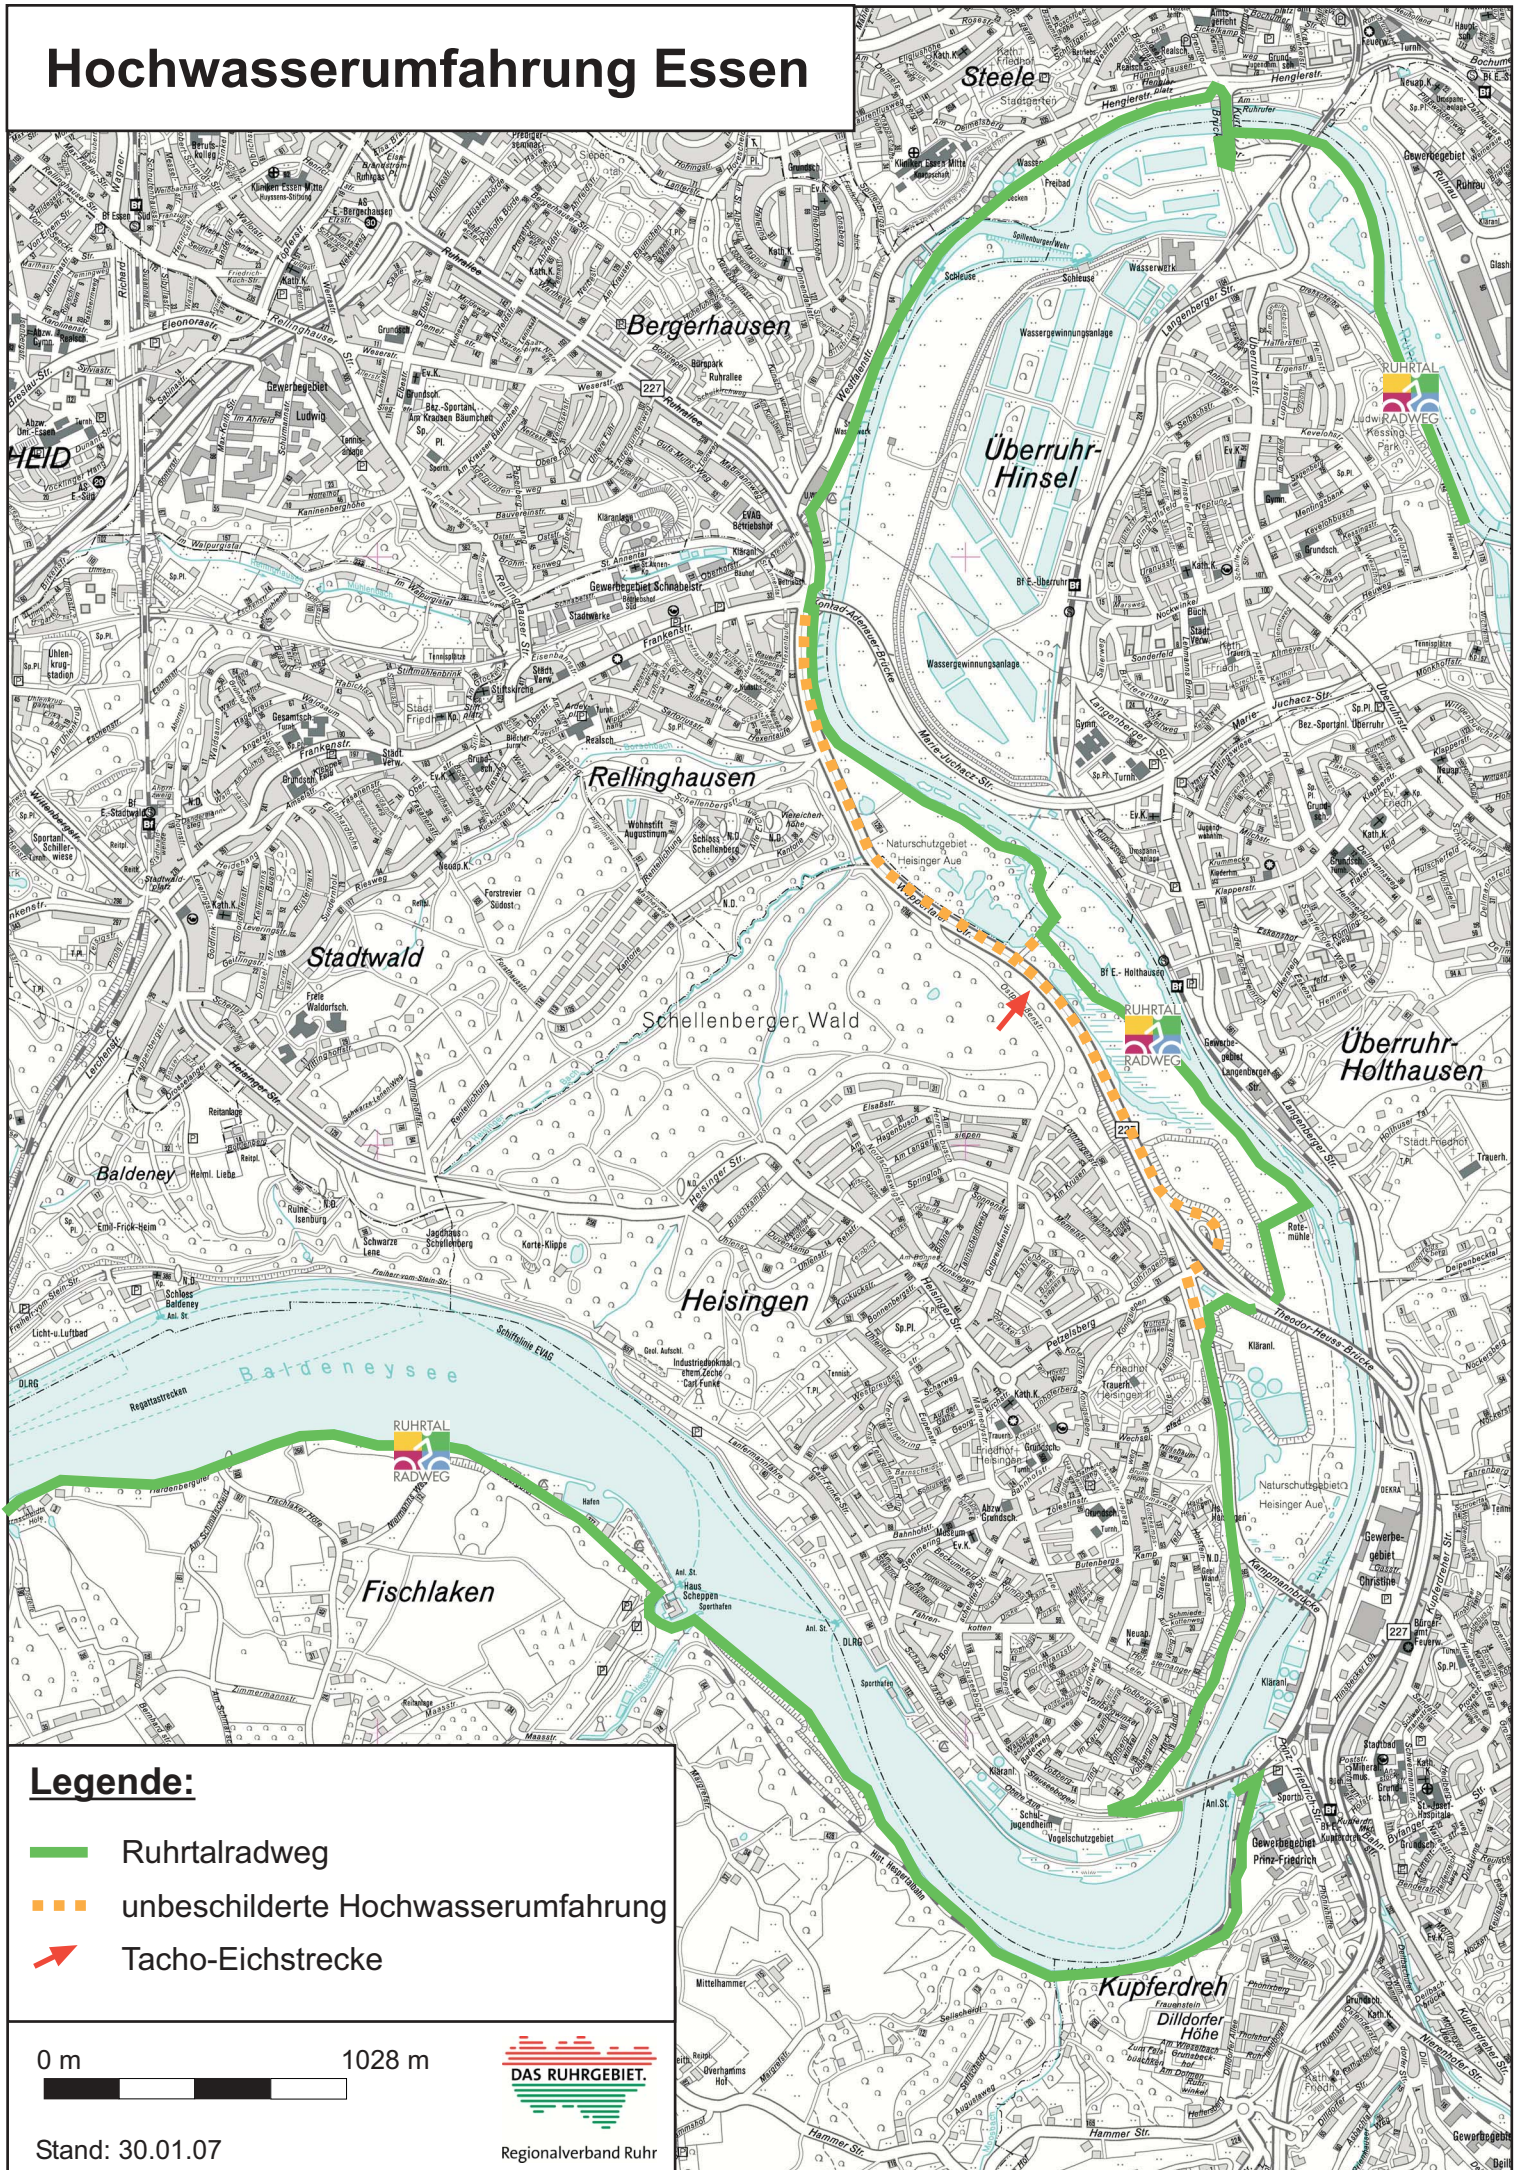

Hochwasserumfahrung Essen

Legende:

-  Ruhrtalradweg
-  unbeschilderte Hochwasserumfahrung
-  Tacho-Eichstrecke

0 m 1028 m

Stand: 30.01.07

Regionalverband Ruhr